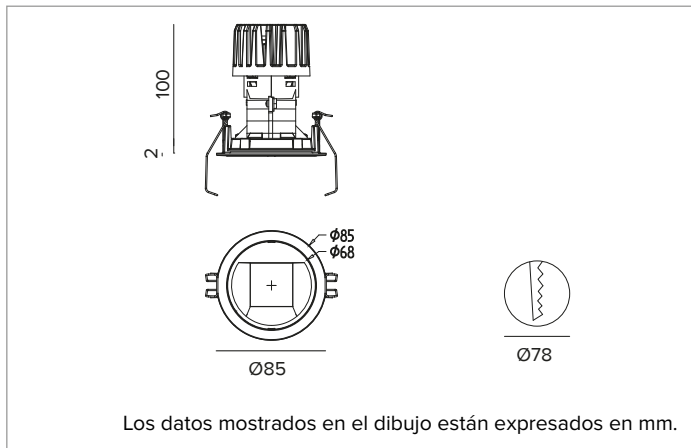

1T8553EL | CCTEVO WALL WASHER 78

Downlight empotrable de LED en versión trim

	4000K	H(m)	D1(m)	D2(m)	E _{max} (lx)		
	Ra90	42°	73°				
	Fixture Power	13W	1	0.83	1.56	947	
	Source Flux	1736lm	2	1.65	3.11	237	
	Fixture Flux	1051lm	3	2.48	4.67	105	
	Efficacy	78lm/W	4	3.31	6.23	59	
TS1393	I _{max} =625cd/klm	I _{max}	1084cd	5	4.13	7.78	38